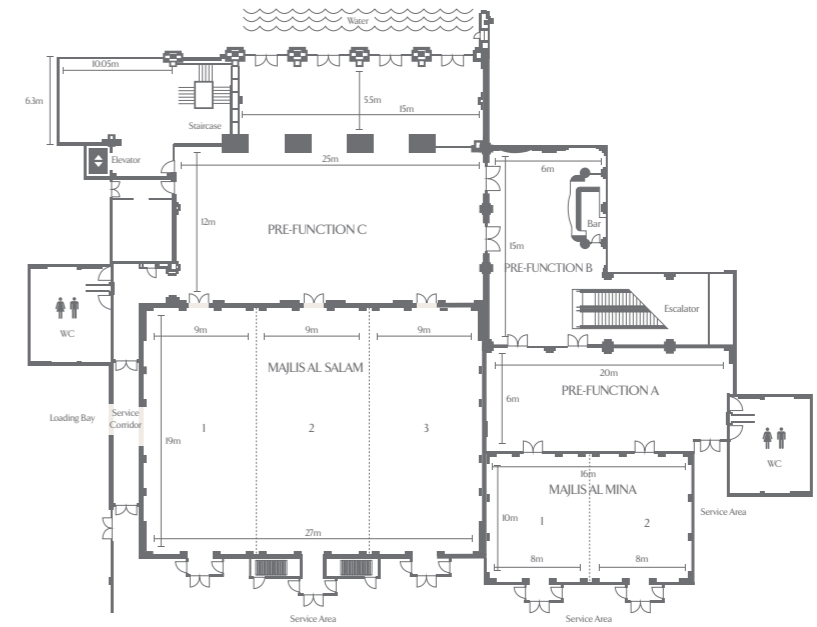

MAJLIS AL SALAM & MAJLIS AL MINA

Jumeirah Mina A'Salam

Majlis Al Mina

Majlis Al Salam

Venue	Area m ²	Area sq. feet	Clear Height	Ceiling Height	Length m/ft	Width m/ft	Theatre Front	Theatre Back	Classroom Front	Classroom Back	Cabaret	Boardroom	U-Shape	Round 10	Round 8	Cocktail
JUMEIRAH MINA A'SALAM																
Majlis Al Salam	513	5521	3.15	6.87	19/62	27/88	364	300	250	192	175	-	-	300	240	400
Majlis Al Salam 1 - 2 / 2 - 3	342	3681	3.15	6.87	19/62	18/59	192	180	168	155	105	40	45	150	120	265
Majlis Al Salam 1 / 2 / 3	171	1840	3.15	6.87	19/62	9/29	120	108	42	37	49	38	42	70	56	130
Pre-Function B	90	968	-	-	15/49	6/19	-	-	-	-	-	-	-	-	-	-
Pre-Function C	403	4337	5.9	8.3	12/39	25/82	-	-	-	-	-	-	-	180	144	350
Majlis Al Mina	160	1722	2.55	4.12	10/33	16/52	108	-	63	48	70	28	30	100	80	100
Majlis Al Mina 1 / 2	80	861	2.55	4.12	10/33	8/26	54	-	24	-	28	20	18	50	40	50
Pre-Function A	126	1356	-	-	6/19	20/65	-	-	-	-	-	-	-	50	40	80